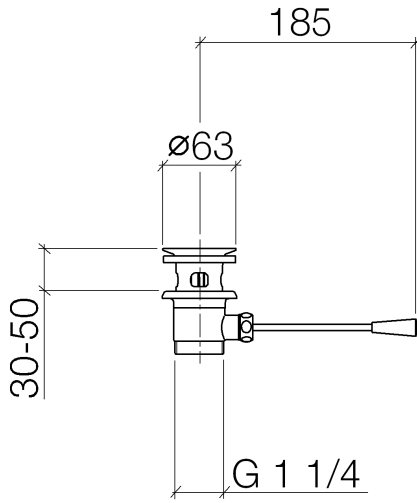

10 300 970

- longueur levier à genou : 185 mm

Convient uniquement à un lavabo avec trop-plein.

S'adapte aux gammes suivantes : IMO,
LULU, MADISON, MEM, TARA, CL.1, LISSÉ,
VAIA, META, CYO

	Champagne brossé (Or 22cts)	10 300 970-46
	Chrome	10 300 970-00
	Platine brossé	10 300 970-06
	Platine	10 300 970-08
	Laiton (Or 23cts)	10 300 970-09
	Dark Chrome	10 300 970-19
	Or clair	10 300 970-26
	Or clair brossé	10 300 970-27
	Laiton brossé (Or 23cts)	10 300 970-28
	Noir mat	10 300 970-33
	Bronze brossé	10 300 970-42
	Champagne (Or 22cts)	10 300 970-47
	Chrome brossé	10 300 970-93
	Dark Platinum brossé	10 300 970-99

10 300 970

10 300 970

Les pièces pour les autres finitions peuvent être trouvées ici : Chrome

Liste des pièces de rechange

N°	Article Numéro	Désignation	Fréquence de montage	Délai de livraison
1	90 11 01 026 00-46	tasse	1	30
2	04 31 20 016 00-46	bonde de fond	1	-
La pièce de rechange ne peut plus être commandée, veuillez commander l'article de remplacement				
3	04 28 10 026 00 90	accessoires	1	2
4	09 14 03 025 90	joint	1	2
5	09 11 01 023-46	tasse	1	60
6	09 14 05 040 90	joint	1	2
7	09 31 09 055-46	tige	1	30
8	09 30 11 049 90	rondelle	1	2
9	09 23 30 003-46	écrou	1	30
10	09 20 01 040-46	poignée	1	30