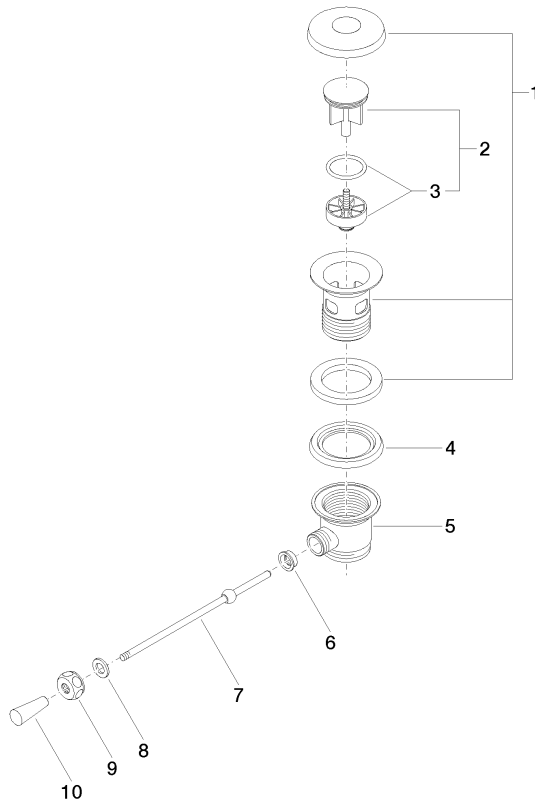

10 300 970

- longueur levier à genou : 185 mm

Convient uniquement à un lavabo avec trop-plein.

S'adapte aux gammes suivantes : IMO,
LULU, MADISON, MEM, TARA, CL.1, LISSÉ,
VAIA, META, CYO

	Champagne brossé (Or 22cts)	10 300 970-46
	Chrome	10 300 970-00
	Platine brossé	10 300 970-06
	Platine	10 300 970-08
	Laiton (Or 23cts)	10 300 970-09
	Dark Chrome	10 300 970-19
	Or clair	10 300 970-26
	Or clair brossé	10 300 970-27
	Laiton brossé (Or 23cts)	10 300 970-28
	Noir mat	10 300 970-33
	Bronze brossé	10 300 970-42
	Champagne (Or 22cts)	10 300 970-47
	Chrome brossé	10 300 970-93
	Dark Platinum brossé	10 300 970-99

10 300 970

10 300 970

Les pièces pour les autres finitions peuvent être trouvées ici : Chrome

Liste des pièces de rechange

N°	Article Numéro	Désignation	Fréquence de montage	Délai de livraison
1	90 11 01 026 00-46	tasse	1	30
2	04 31 20 016 00-46	bonde de fond	1	-
La pièce de rechange ne peut plus être commandée, veuillez commander l'article de remplacement				
3	04 28 10 026 00 90	accessoires	1	2
4	09 14 03 025 90	joint	1	2
5	09 11 01 023-46	tasse	1	60
6	09 14 05 040 90	joint	1	2
7	09 31 09 055-46	tige	1	30
8	09 30 11 049 90	rondelle	1	2
9	09 23 30 003-46	écrou	1	30
10	09 20 01 040-46	poignée	1	30